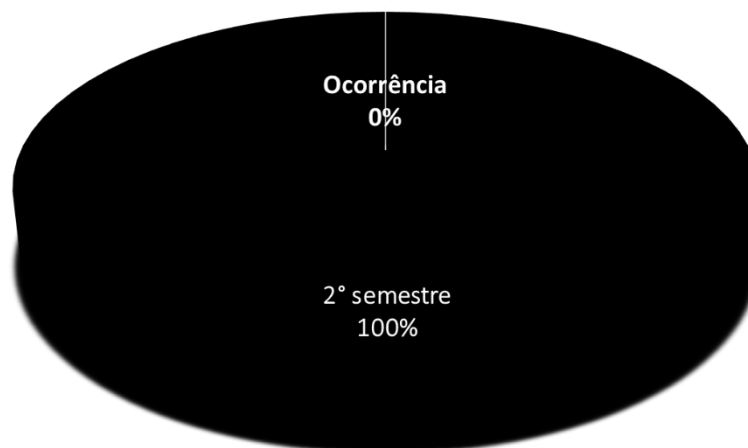

Jundiaí/SP, 09 de janeiro de 2023.

Relatório Estatístico: Canal de Denúncia da PROSEFTUR CORRETORA DE CÂMBIO LTDA referente a 31 de dezembro de 2022.

No período relativo ao 2º semestre de 2022, compreendendo o período de 01/07/2022 a 31/12/2022, o departamento responsável pela atividade Denúncia, Não Recepcionou Nenhuma Demanda.

**Relatório Estatístico 2022
Canal de Denúncia**

■ Não ocorrência

HELIO VINICIUS DIONISIO DOS SANTOS

Helio V. D. Santos